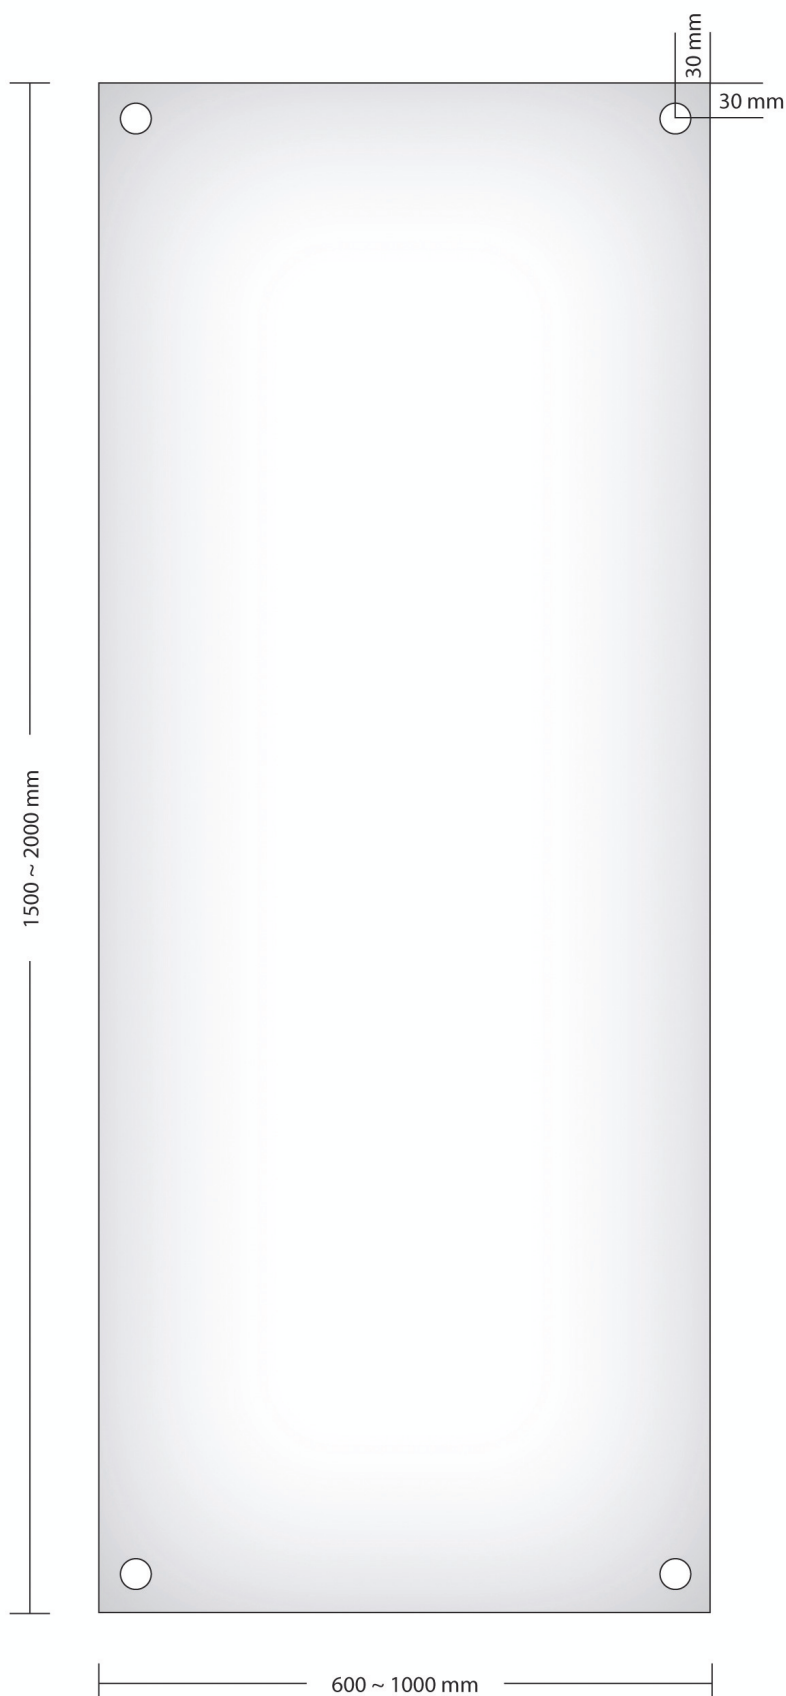

PRINT SPECIFICATIES

Notus Outdoor

600 ~ 1000 mm (b) x 1500 ~ 2000 mm (h)

ZICHTMAAT

Breedte 600 ~ 1000 mm

Hoogte 1500 ~ 2000 mm

TOTALE PRINTAFMETING

Breedte 600 ~ 1000 mm

Hoogte 1500 ~ 2000 mm

Ring 20 - 30 mm

Hart ring 30 mm vanaf de rand

Door het ontwerp van de Notus is de printmaat variabel met een minimum van 600 x 1500 mm en een maximum van 1000 x 2000 mm