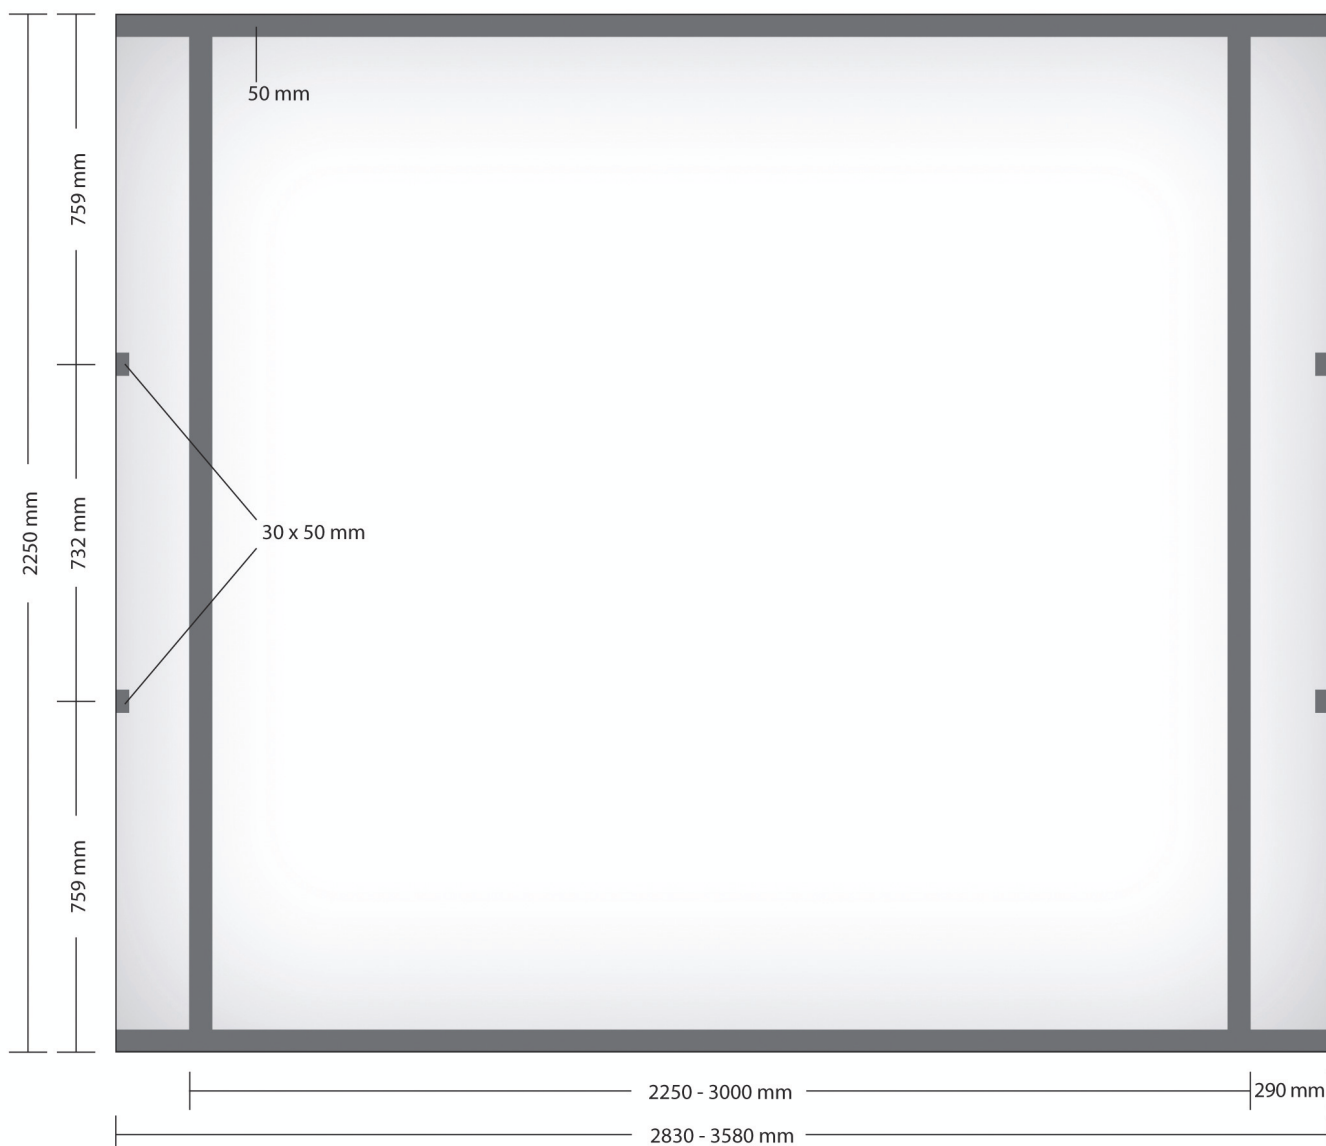

PRINT SPECIFICATIES

4 x 3 3000 mm (b) x 2250 mm (h)

ZICHTMAAT 4 X 3 FRONT

Breedte 3000 mm
Hoogte 2250 mm

TOTALE PRINTAFMETING

Breedte 3000 mm
Hoogte 2250 mm

ZICHTMAAT 4 X 3 FRONT + ZIJKANTEN

Breedte 3000 mm
Hoogte 2250 mm

TOTALE PRINTAFMETING

Breedte 3580 mm
Hoogte 2250 mm