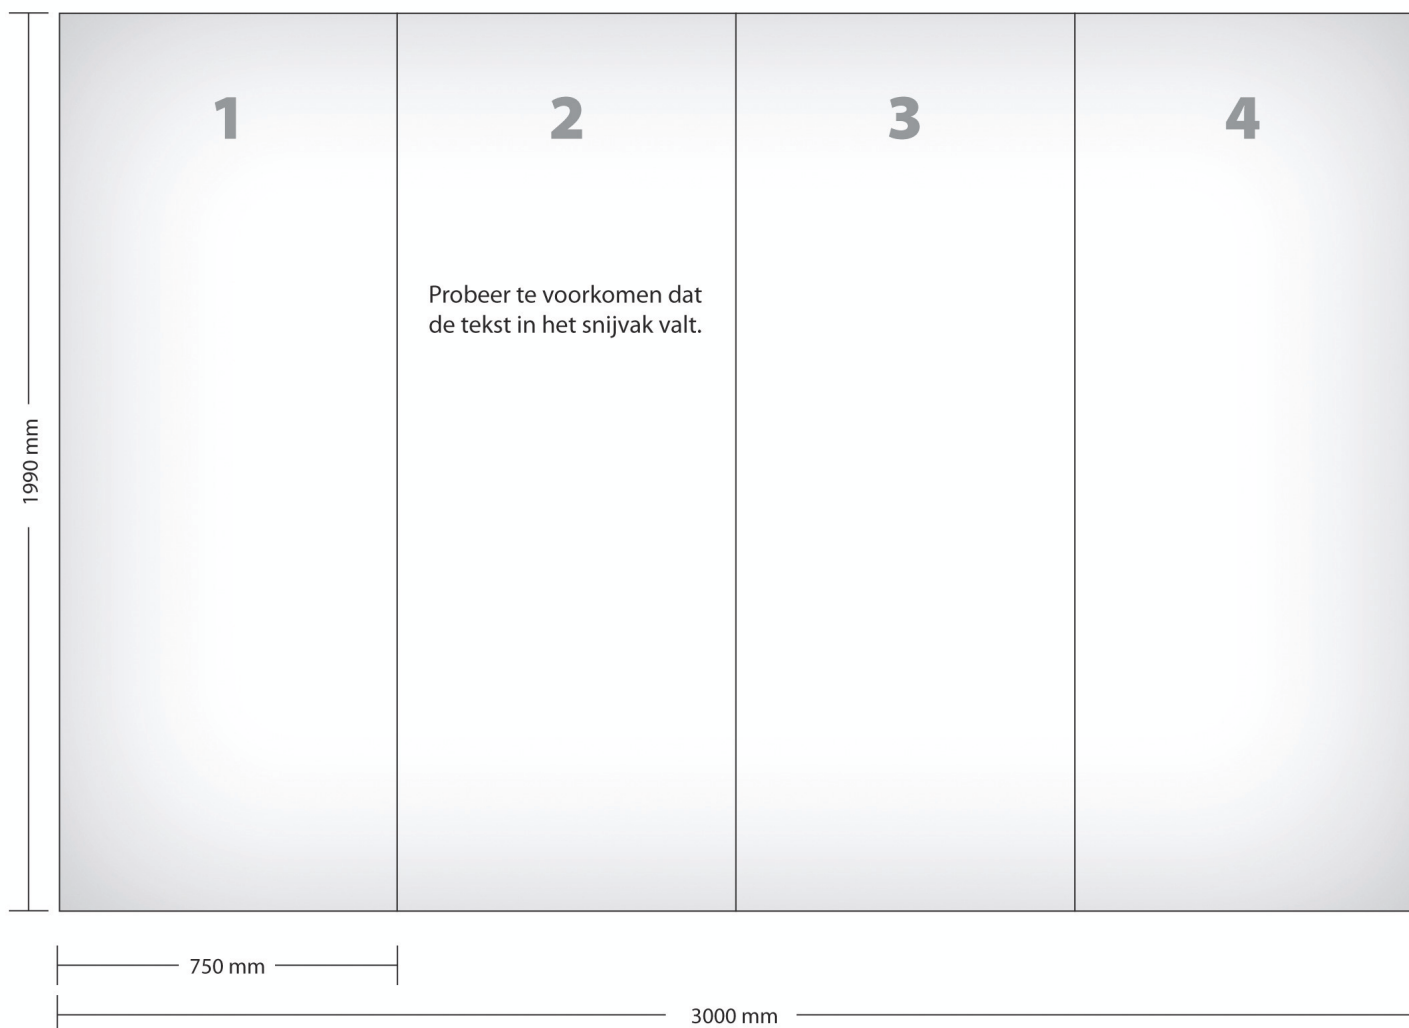

## PRINT SPECIFICATIES

# Centro Magnetic Recht

300 mm (b) x 1990 mm (h)

### ZICHTMAAT

Breedte 3000 mm  
Hoogte 1990 mm

### TOTALE PRINTAFMETING

Breedte 3000 mm (4x) 750 mm  
Hoogte 1990 mm