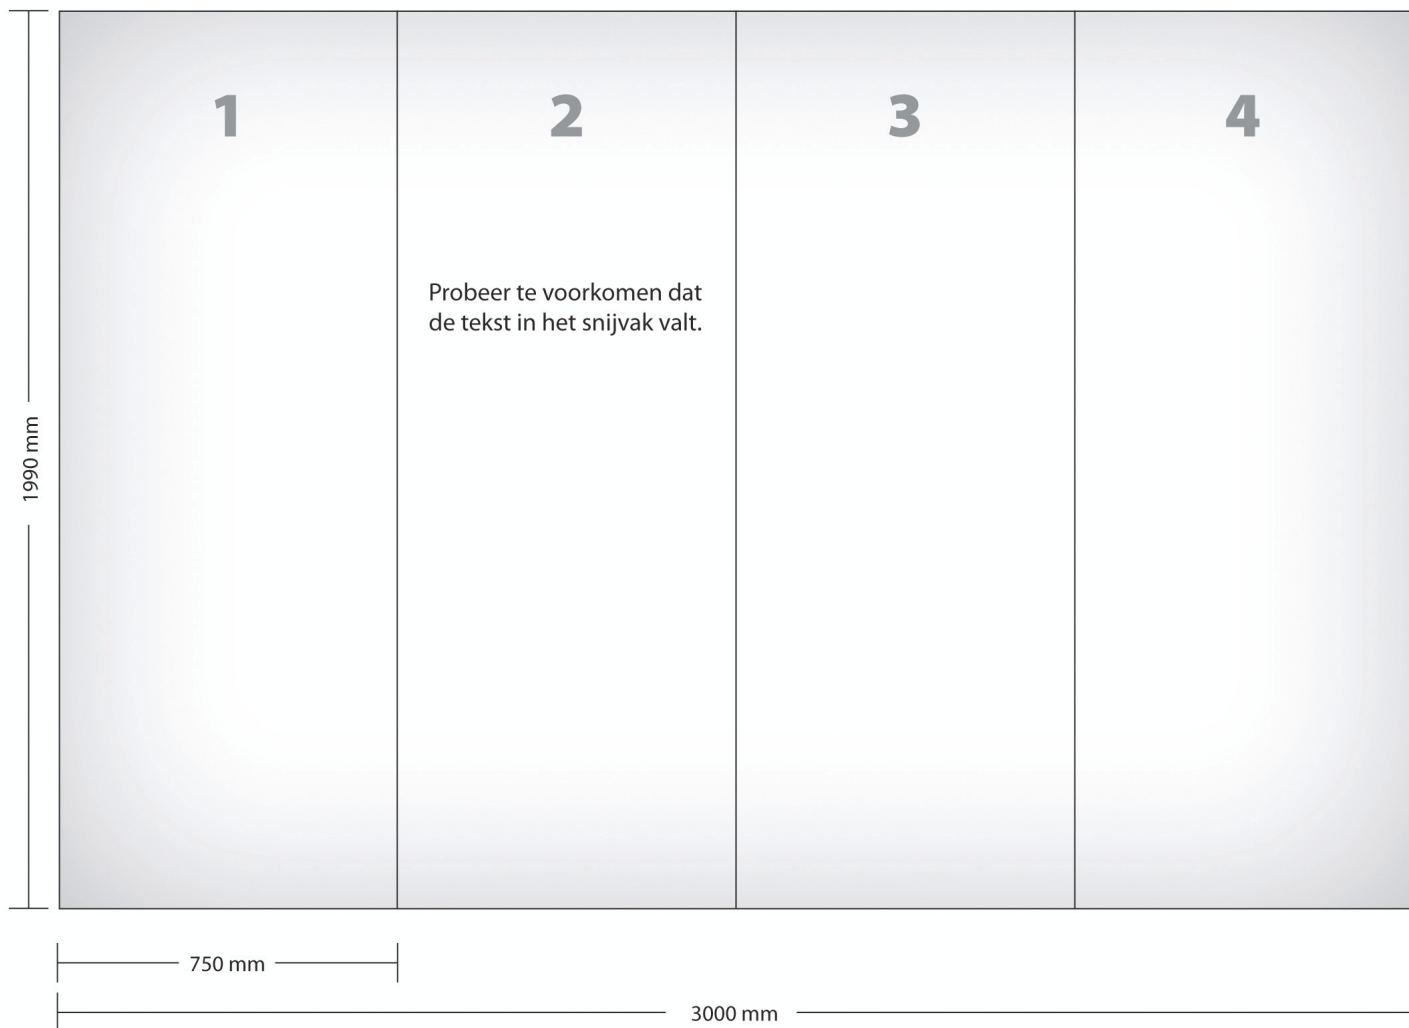

## PRINT SPECIFICATIES

# Centro Magnetic Parabool

3000 mm (b) x 1990 mm (h)

### ZICHTMAAT

Breedte 3000 mm  
Hoogte 1990 mm

### TOTALE PRINTAFMETING

Breedte 3000 mm (4x) 750 mm  
Hoogte 1990 mm